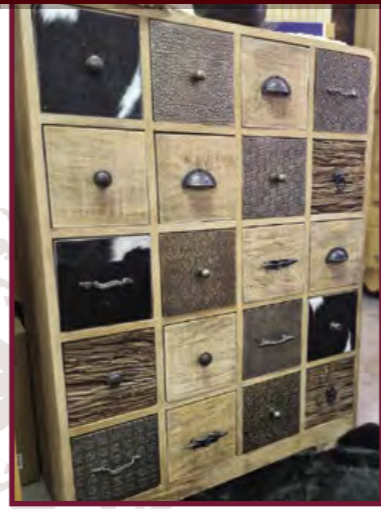

- **1 • Porte Manteaux sur Pied** - Têtes cœur
  Existe aussi en Têtes rondes
- **2 • Brosse WC**
  Motif Cœur ou Edelweiss
- **3 • Dérouleur & Réserve de Papier WC**
- **4 • Poubelle Bois**
  1 seau plastique intérieur amovible - 2 tailles disponibles
- **5 • Miroir Cœur** C237
  Différentes tailles et dimensions

- **6 • Miroir Bois Recyclé Rustique**
  L 60x H 90cm
  Existe aussi L 46 x H 60cm
- **7 • Miroir Vieux Bois**
  chauffé brossé
  fabriqué en Haute Savoie
  Différentes tailles et dimensions
- **8 • Dérouleur WC**
  Motif Cœur ou Edelweiss

- **9 • Porte-Manteaux Bois/ Métal** - crochets métal, existe en différentes tailles, différents décors
- **10 • Armoire de Toilettes Salle de Bains**
  C293 - 1 miroir + étagères
  L 77 x H 71 x P 20cm
- **11 • Meuble à Suspendre**
  C247 - L 45 x H 70 x P 15cm
- **12 • Repose Pieds**
  plusieurs dimensions disponibles

- **13 • Porte-Manteaux Bois/ Métal** - crochets métal, existe en différentes tailles, différents décors
- **14 • Porte-Manteaux Extensible**
- **15 • Porte-Manteaux en Bois** - différentes tailles
  Existe aussi en têtes rondes et différentes formes

- **16 • Porte-Manteaux en Bois *Vagues*en biais**
  existe en différentes tailles
- **17 • Porte-Manteaux en Bois *Montagne*s en biais**
  Existe en différentes tailles
- **18 • Accroche Clés Bois Noir** - existe en différentes tailles, différents décors

Photos non contractuelles : Peaux véritables donc différents coloris disponibles et chaque pièce est unique !