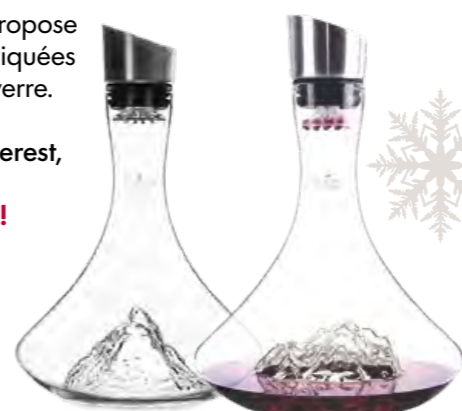

C'est l'heure d'un Café ou d'un Thé à la Montagne ?

Retrouvez nos collections de tasses, mugs, théières ou tisanières, boîtes à sucre, beurriers etc ...

Un grand choix pour réchauffer votre hiver !

smeg

La marque déco pour votre intérieur !

Elle vous accompagnera de votre petit déjeuner au dîner avec ses bouilloires et grille pain de toutes les couleurs.

Une toute nouvelle marque qui vous propose des verres et des carafes en verre fabriqués artisanalement par des souffleurs de verre. Le Mont Blanc bien sûr, mais aussi l'Aiguille du Midi, le Pic du Midi, L'Everest, Le Mont Matterhorn etc ...

Un cadeau original à découvrir ici !

Verres à shooter

Leonardi Wood, une toute nouvelle marque italienne, avec les planches à shooters 2,4,6 mais aussi les longues pour 12, les planches à découper etc.

Un cadeau souvenir à emporter avec ces motifs d'inspiration montagne, edelweiss, skis, cerfs, sapins etc..

LEONARDI