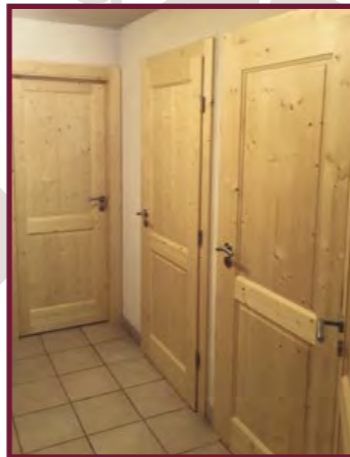

L'Atelier de Théo réalise pour vous tous travaux de rénovation et d'aménagements intérieurs.

Pose de parquets, Lambris mais aussi Fabrication et Installation de Mezzanines, Cloisons, Dressings, Escaliers etc...
Chaque réalisation est le fruit d'un savoir-faire artisanal, d'un choix rigoureux des matériaux et d'une attention particulière aux détails.
Notre objectif : créer des espaces à votre image, durables et harmonieux.

Un projet en tête ?
N'hésitez pas à nous contacter !
Nous serons ravis de le concevoir avec vous.