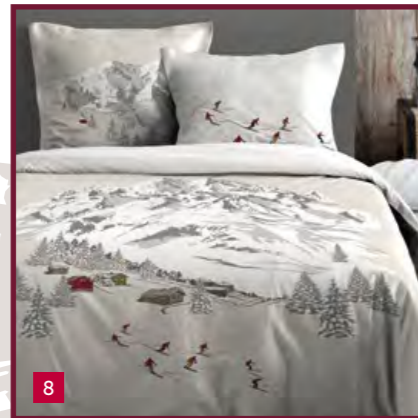

Linge de Lit Montagne

Linge de maison indispensable pour la chambre. Les couvertes, les oreillers et les traversins sont vos meilleurs alliés pour passer une bonne nuit. Plongez dans l'ambiance chaleureuse des sports d'hiver avec notre linge de lit Montagne. Existe dans toutes les tailles.

1 • Bouquetin Vert

100% Percale de coton brodée 80 fils VAGABONDE

2 • Télécabine

100% Percale de coton brodée 80 fils VAGABONDE

3 • Schuss

100% Percale de coton brodée 80 fils VAGABONDE

4 • Sur un fil

Percale de coton 80 fils brodée SYLVIE THIRIEZ

5 • Grandeur Nature

Percale de coton 80 fils brodée SYLVIE THIRIEZ

6 • Après Ski

Percale de coton 80 fils brodée SYLVIE THIRIEZ

7 • Modane Rouge

100% coton imprimé 57 fils - STOF

8 • Meribel

100% coton imprimé 57 fils - STOF

9 • Bauges

100% coton imprimé 57 fils - STOF

10 • Flanelle

Flanelle à l'extérieur et Percale de coton 80 fils 100% coton côté peau VAGABONDE

11 • Alpes Naturel

100% coton imprimé 57 fils - STOF

12 • Passe montagne

Percale de coton 80 fils brodée SYLVIE THIRIEZ

13 • Refuge

100% coton imprimé 57 fils STOF

14 • Couettes et Oreillers

Couettes Synthétiques ouate 200gr ou 400gr Oreillers confort carrés ou rectangulaires polyester ou mémoire de forme Surmatelas Mémoire de forme 3 tailles (90 x 190 - 140 x 190 - 160 x 200)

15 • Protège-Matelas

Imperméables ou 100% coton Grands bonnets Différentes tailles (du 80 x 190 au 160 x 190 et du 160 x 200 au 180 x 200)

16 • Draps Housse 100% Coton

Grands bonnets Différentes couleurs et tailles disponibles (du 80 x 190 au 160 x 190 et du 160 x 200 au 180 x 200)